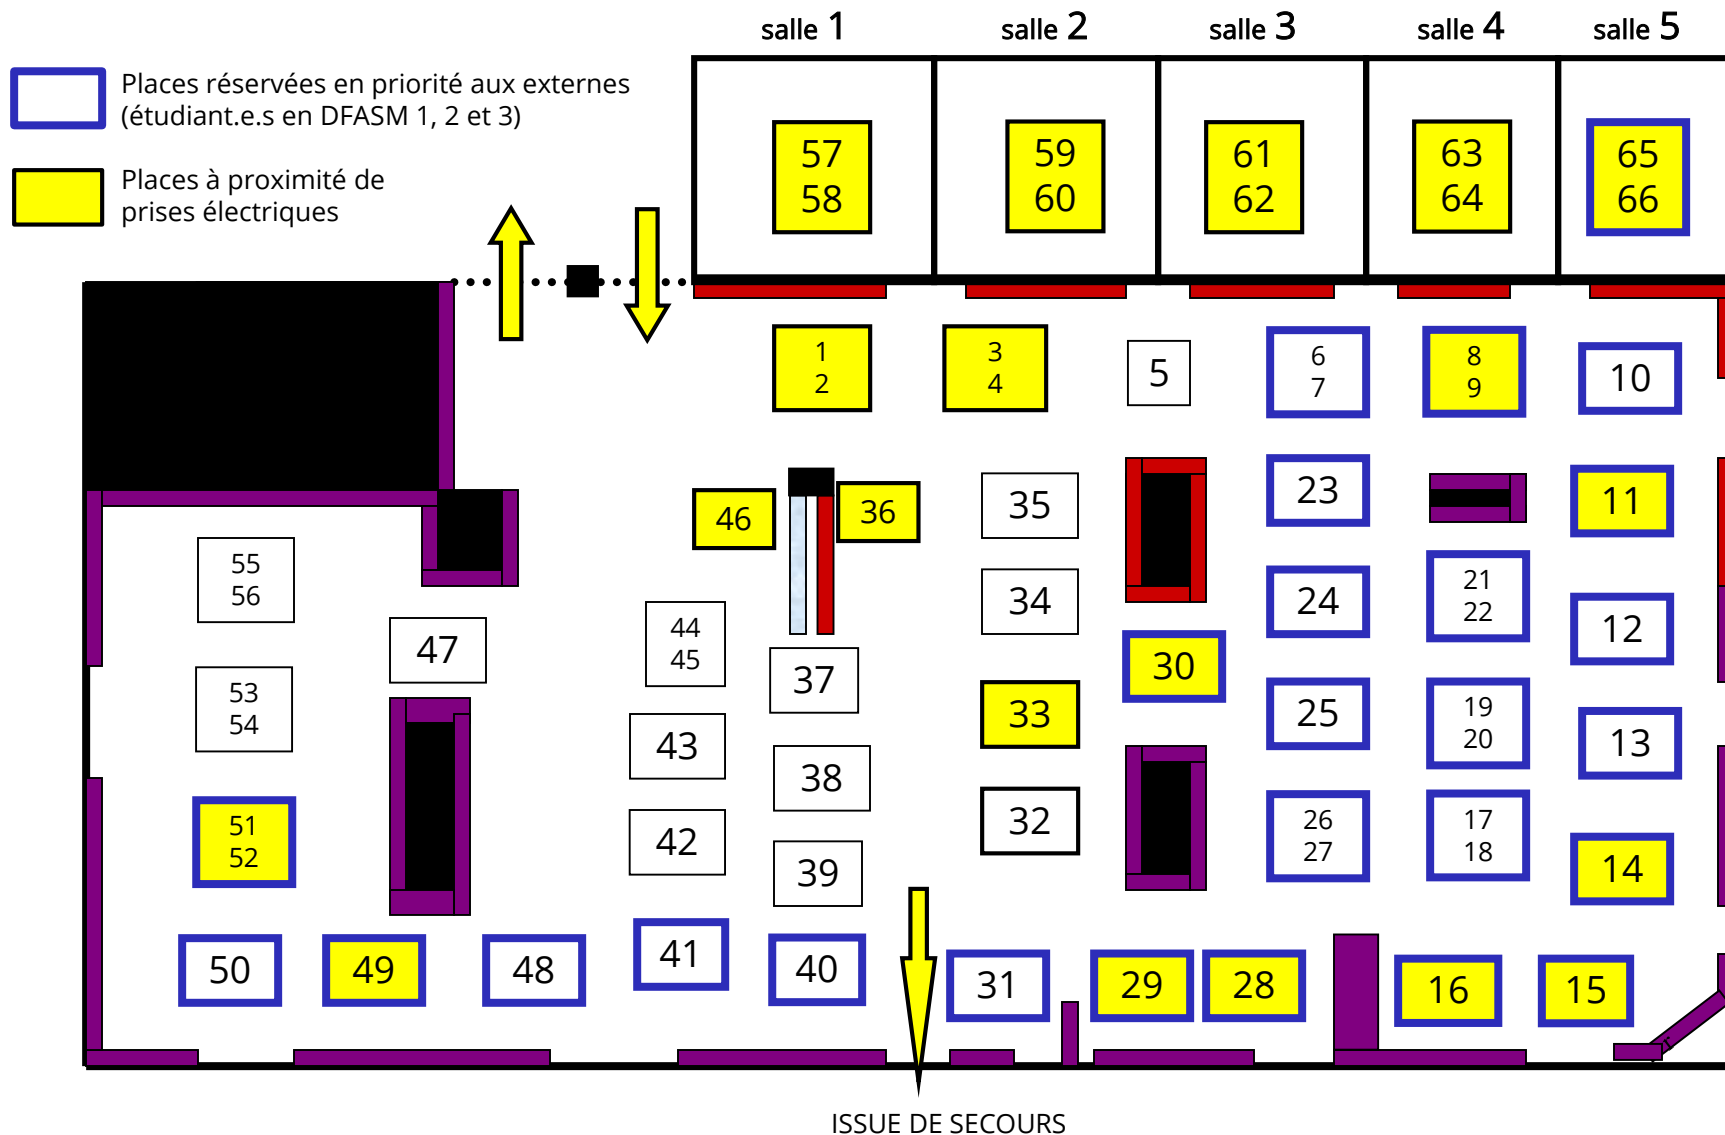

Salle Gilbert Huault : 66 places (dont 10 dans les salles de travail en groupe)

(octobre 2020)

Accueil : 18 places
(octobre 2020)

 Places à proximité de prises électriques